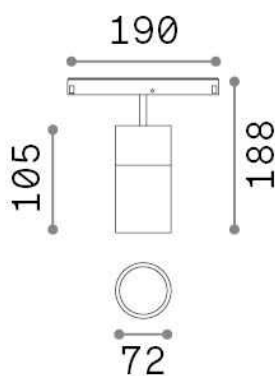

## Technisch - Systeme

<b>Ean</b>	8021696307527
<b>Artikel</b>	EGO TRACK SINGLE 19W 3000K 1-10V WH
<b>Installation</b>	Systeme
<b>Garantie</b>	5 years
<b>Bruttogewicht</b>	0.87 kg
<b>Volumen</b>	0.003537 m <sup>3</sup>

## Technische Information

<b>Nettogewicht</b>	0.7 kg
<b>Isolationsklasse</b>	III
<b>Schutzindex</b>	IP20
<b>Einhaltung</b>	CE
<b>Betriebstemperatur</b>	0° ~ +40 °C
<b>Dimmer</b>	1, 1-10V
<b>Leistung</b>	48 V DC
<b>Energieversorgung</b>	Required, remoted, not included NO
<b>Verstellbarkeit</b>	vert. 0°-90° , orizz. 0°-335°
<b>einschließlich Zubehör</b>	Ego profile