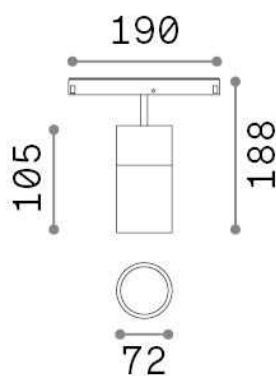

Allgemeine Information

Technisch - Systeme

Ean	8021696307534
Artikel	EGO TRACK SINGLE 19W 3000K DALI BK
Installation	Systeme
Garantie	5 years
Bruttogewicht	0.87 kg
Volumen	0.003537 m ³

Technische Information

Nettogewicht	0.7 kg
Isolationsklasse	III
Schutzindex	IP20
Einhaltung	CE
Betriebstemperatur	0° ~ +40 °C
Dimmer	1, DALI
Leistung	48 V DC
Energieversorgung	Required, remoted, not included NO
Verstellbarkeit einschließlich Zubehör	vert. 0°-90° , orizz. 0°-335° Ego profile

Quellinfo

Integrierte Quelle	Integrated LED module
Austauschbare Quelle	Replaceable (by qualified operators only)
Leistung	19 W
Emissionen	Direct
Maximaler Verbrauch	max 19,00 W
Merkmale LED	LED COB CITIZEN
CCT LED	3000 K
Dauer LED (t. 25°C)	50000 h
CRI	> 90
SDCM	3
Lichtstrahlwinkel	35°
Lichtstrahlfluss	2200 lm
Nützlicher Lichtstrom	1830 lm
Photobiologisches Risiko	1
Standby-Leistung	< 0.50 W