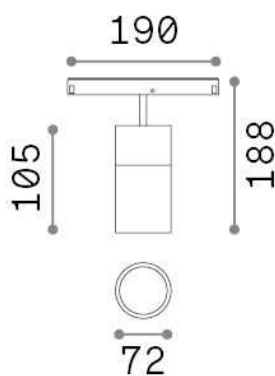

Allgemeine Information

Technisch - Systeme

Ean	8021696307541
Artikel	EGO TRACK SINGLE 19W 3000K DALI WH
Installation	Systeme
Garantie	5 years
Bruttogewicht	0.87 kg
Volumen	0.003537 m ³

Technische Information

Nettogewicht	0.7 kg
Isolationsklasse	III
Schutzindex	IP20
Einhaltung	CE
Betriebstemperatur	0° ~ +40 °C
Dimmer	1, DALI
Leistung	48 V DC
Energieversorgung	Required, remoted, not included NO
Verstellbarkeit einschließlich Zubehör	vert. 0°-90° , orizz. 0°-335° Ego profile

Quellinfo

Integrierte Quelle	Integrated LED module
Austauschbare Quelle	Replaceable (by qualified operators only)
Leistung	19 W
Emissionen	Direct
Maximaler Verbrauch	max 19,00 W
Merkmale LED	LED COB CITIZEN
CCT LED	3000 K
Dauer LED (t. 25°C)	50000 h
CRI	> 90
SDCM	3
Lichtstrahlwinkel	35°
Lichtstrahlfluss	2200 lm
Nützlicher Lichtstrom	1830 lm
Photobiologisches Risiko	1
Standby-Leistung	< 0.50 W