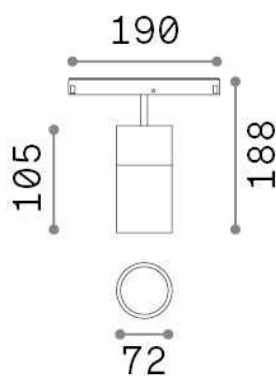

Allgemeine Information

Technisch - Systeme

Ean	8021696305608
Artikel	EGO TRACK SINGLE 19W 3000K ON-OFF BK
Installation	Systeme
Garantie	5 years
Bruttogewicht	0.76 kg
Volumen	0.003537 m ³

Technische Information

Nettogewicht	0.7 kg
Isolationsklasse	III
Schutzindex	IP20
Einhaltung	CE
Betriebstemperatur	0° ~ +40 °C
Dimmer	NO, On-Off
Leistung	48 V DC
Energieversorgung	Required, remoted, not included NO
Verstellbarkeit einschließlich Zubehör	vert. 0°-90° , orizz. 0°-335° Ego profile

Quellinfo

Integrierte Quelle	Integrated LED module
Austauschbare Quelle	Replaceable (by qualified operators only)
Leistung	19 W
Emissionen	Direct
Maximaler Verbrauch	max 19,00 W
Merkmale LED	LED COB CITIZEN
CCT LED	3000 K
Dauer LED (t. 25°C)	50000 h
CRI	> 90
SDCM	3
Lichtstrahlwinkel	35°
Lichtstrahlfluss	2200 lm
Nützlicher Lichtstrom	1830 lm
Photobiologisches Risiko	1