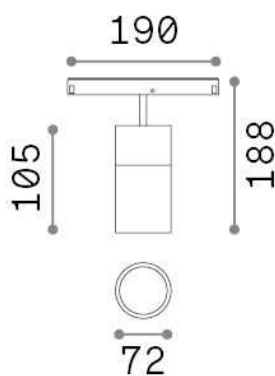

Allgemeine Information

Technisch - Systeme

Ean	8021696307558
Artikel	EGO TRACK SINGLE 19W 3000K ON-OFF WH
Installation	Systeme
Garantie	5 years
Bruttogewicht	0.76 kg
Volumen	0.003537 m ³

Technische Information

Nettogewicht	0.7 kg
Isolationsklasse	III
Schutzindex	IP20
Einhaltung	CE
Betriebstemperatur	0° ~ +40 °C
Dimmer	NO, On-Off
Leistung	48 V DC
Energieversorgung	Required, remoted, not included NO
Verstellbarkeit	vert. 0°-90° , orizz. 0°-335°
einschließlich Zubehör	Ego profile

Quellinfo

Integrierte Quelle	Integrated LED module
Austauschbare Quelle	Replaceable (by qualified operators only)
Leistung	19 W
Emissionen	Direct
Maximaler Verbrauch	max 19,00 W
Merkmale LED	LED COB CITIZEN
CCT LED	3000 K
Dauer LED (t. 25°C)	50000 h
CRI	> 90
SDCM	3
Lichtstrahlwinkel	35°
Lichtstrahlfluss	2200 lm
Nützlicher Lichtstrom	1830 lm
Photobiologisches Risiko	1