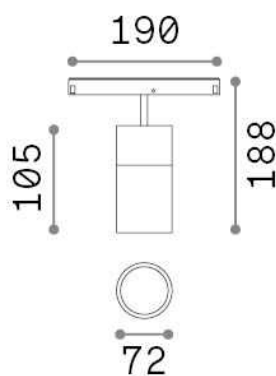

Allgemeine Information

Technisch - Systeme

Ean	8021696321998
Artikel	EGO TRACK SINGLE 19W 4000K ON-OFF BK
Installation	Systeme
Garantie	5 years
Bruttogewicht	0.76 kg
Volumen	0.003536 m ³

Technische Information

Nettogewicht	0.7 kg
Isolationsklasse	III
Schutzindex	IP20
Einhaltung	CE
Betriebstemperatur	0° ~ +40 °C
Dimmer	NO, On-Off
Leistung	48 V DC
Energieversorgung	Required, remoted, not included NO
Verstellbarkeit einschließlich Zubehör	vert. 0°-90° , orizz. 0°-335° Ego profile

Quellinfo

Integrierte Quelle	Integrated LED module
Austauschbare Quelle	Replaceable (by qualified operators only)
Leistung	19 W
Emissionen	Direct
Maximaler Verbrauch	max 19,00 W
Merkmale LED	LED COB CITIZEN
CCT LED	4000 K
Dauer LED (t. 25°C)	50000 h
CRI	> 90
SDCM	3
Lichtstrahlwinkel	35°
Lichtstrahlfluss	2350 lm
Nützlicher Lichtstrom	2000 lm
Photobiologisches Risiko	1