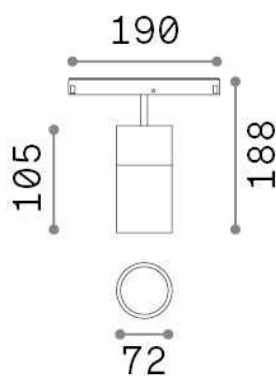

## Technisch - Systeme

<b>Ean</b>	8021696307572
<b>Artikel</b>	EGO TRACK SINGLE 26W 3000K 1-10V WH
<b>Installation</b>	Systeme
<b>Garantie</b>	5 years
<b>Bruttogewicht</b>	0.77 kg
<b>Volumen</b>	0.003537 m <sup>3</sup>

## Technische Information

<b>Nettogewicht</b>	0.7 kg
<b>Isolationsklasse</b>	III
<b>Schutzindex</b>	IP20
<b>Einhaltung</b>	CE
<b>Betriebstemperatur</b>	0° ~ +40 °C
<b>Dimmer</b>	1, 1-10V
<b>Leistung</b>	48 V DC
<b>Energieversorgung</b>	Required, remoted, not included NO
<b>Verstellbarkeit</b>	vert. 0°-90° , orizz. 0°-335°
<b>einschließlich Zubehör</b>	Ego profile