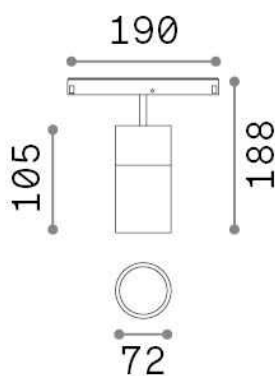

Allgemeine Information

Technisch - Systeme

Ean	8021696307589
Artikel	EGO TRACK SINGLE 26W 3000K DALI BK
Installation	Systeme
Garantie	5 years
Bruttogewicht	0.77 kg
Volumen	0.003537 m ³

Technische Information

Nettogewicht	0.7 kg
Isolationsklasse	III
Schutzindex	IP20
Einhaltung	CE
Betriebstemperatur	0° ~ +40 °C
Dimmer	1, DALI
Leistung	48 V DC
Energieversorgung	Required, remoted, not included NO
Verstellbarkeit einschließlich Zubehör	vert. 0°-90° , orizz. 0°-335° Ego profile

Quellinfo

Integrierte Quelle	Integrated LED module
Austauschbare Quelle	Replaceable (by qualified operators only)
Leistung	26 W
Emissionen	Direct
Maximaler Verbrauch	max 26,00 W
Merkmale LED	LED COB CITIZEN
CCT LED	3000 K
Dauer LED (t. 25°C)	50000 h
CRI	> 90
SDCM	3
Lichtstrahlwinkel	35°
Lichtstrahlfluss	3050 lm
Nützlicher Lichtstrom	2480 lm
Photobiologisches Risiko	1
Standby-Leistung	< 0.50 W