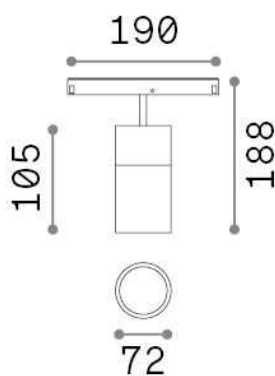

Allgemeine Information

Technisch - Systeme

Ean	8021696322001
Artikel	EGO TRACK SINGLE 26W 4000K DALI BK
Installation	Systeme
Garantie	5 years
Bruttogewicht	0.76 kg
Volumen	0.003536 m³

Technische Information

Nettogewicht	0.7 kg
Isolationsklasse	III
Schutzindex	IP20
Einhaltung	CE
Betriebstemperatur	0° ~ +40 °C
Dimmer	1, DALI
Leistung	48 V DC
Energieversorgung	Required, remoted, not included NO
Verstellbarkeit einschließlich Zubehör	vert. 0°-90° , orizz. 0°-335° Ego profile

Quellinfo

Integrierte Quelle	Integrated LED module
Austauschbare Quelle	Replaceable (by qualified operators only)
Leistung	26 W
Emissionen	Direct
Maximaler Verbrauch	max 26,00 W
Merkmale LED	LED COB CITIZEN
CCT LED	4000 K
Dauer LED (t. 25°C)	50000 h
CRI	> 90
SDCM	3
Lichtstrahlwinkel	35°
Lichtstrahlfluss	3150 lm
Nützlicher Lichtstrom	2540 lm
Photobiologisches Risiko	1
Standby-Leistung	< 0.50 W