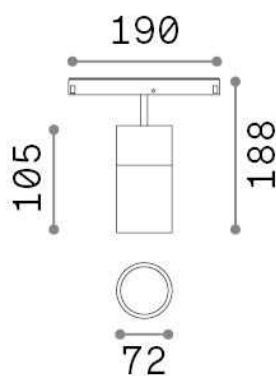

Allgemeine Information

Technisch - Systeme

Ean	8021696317991
Artikel	EGO TRACK SINGLE 26W 4000K ON-OFF BK
Installation	Systeme
Garantie	5 years
Bruttogewicht	0.76 kg
Volumen	0.003536 m ³

Technische Information

Nettogewicht	0.7 kg
Isolationsklasse	III
Schutzindex	IP20
Einhaltung	CE
Betriebstemperatur	0° ~ +40 °C
Dimmer	NO, On-Off
Leistung	48 V DC
Energieversorgung	Required, remoted, not included NO
Verstellbarkeit einschließlich Zubehör	vert. 0°-90° , orizz. 0°-335° Ego profile

Quellinfo

Integrierte Quelle	Integrated LED module
Austauschbare Quelle	Replaceable (by qualified operators only)
Leistung	26 W
Emissionen	Direct
Maximaler Verbrauch	max 26,00 W
Merkmale LED	LED COB CITIZEN
CCT LED	4000 K
Dauer LED (t. 25°C)	50000 h
CRI	> 90
SDCM	3
Lichtstrahlwinkel	35°
Lichtstrahlfluss	3150 lm
Nützlicher Lichtstrom	2540 lm
Photobiologisches Risiko	1