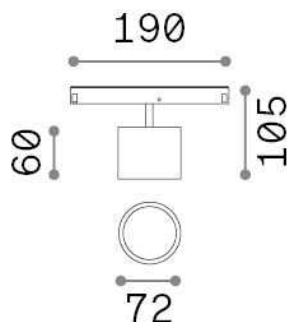

Allgemeine Information

Technisch - Systeme

Ean	8021696327556
Artikel	EGO TRACK SINGLE BIG 10W 3000K ON-OFF WH
Installation	Systeme
Garantie	5 years
Bruttogewicht	0.54 kg
Volumen	0.002556 m ³

Technische Information

Nettogewicht	0.35 kg
Isolationsklasse	III
Schutzindex	IP20
Einhaltung	CE
Betriebstemperatur	0° ~ +40 °C
Dimmer	NO, On-Off
Leistung	48 V DC
Energieversorgung	Required, remoted, not included NO
einschließlich Zubehör	Ego profile

Quellinfo

Integrierte Quelle	Integrated LED module
Austauschbare Quelle	Replaceable (by qualified operators only)
Leistung	10 W
Emissionen	Direct
Maximaler Verbrauch	max 10,00 W
Merkmale LED	LED COB CITIZEN
CCT LED	3000 K
Dauer LED (t. 25°C)	50000 h
CRI	> 90
SDCM	3
Lichtstrahlwinkel	38°
UGR Maximal	< 19
Lichtstrahlfluss	1000 lm
Nützlicher Lichtstrom	750 lm
Photobiologisches Risiko	1