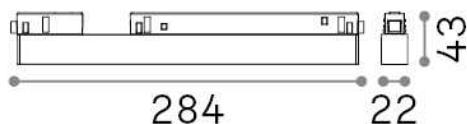

Allgemeine Information

Technisch - Systeme

Ean	8021696303796
Artikel	EGO WIDE 07W 3000K 1-10V WH
Installation	Systeme
Garantie	5 years
Bruttogewicht	0.27 kg
Volumen	0.00124 m ³

Technische Information

Nettogewicht	0.2 kg
Isolationsklasse	III
Schutzindex	IP20
Einhaltung	CE
Betriebstemperatur	0° ~ +40 °C
Dimmer	1, 1-10V
Leistung	48 V DC
Energieversorgung	Required, remoted, not included NO
einschließlich Zubehör	Ego profile

Quellinfo

Integrierte Quelle	Integrated LED module
Austauschbare Quelle	Replaceable (by qualified operators only)
Leistung	7 W
Emissionen	Direct
Maximaler Verbrauch	max 7,00 W
Merkmale LED	LED SMD SAMSUNG
CCT LED	3000 K
Dauer LED (t. 25°C)	50000 h
CRI	> 90
SDCM	3
Lichtstrahlwinkel	110°
Lichtstrahlfluss	850 lm
Nützlicher Lichtstrom	640 lm
Photobiologisches Risiko	1
Standby-Leistung	< 0.50 W