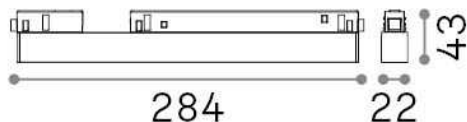

## Technisch - Systeme

<b>Ean</b>	8021696322025
<b>Artikel</b>	EGO WIDE 07W 4000K DALI BK
<b>Installation</b>	Systeme
<b>Garantie</b>	5 years
<b>Bruttogewicht</b>	0.3 kg
<b>Volumen</b>	0.001042 m <sup>3</sup>

## Technische Information

<b>Nettogewicht</b>	0.2 kg
<b>Isolationsklasse</b>	III
<b>Schutzindex</b>	IP20
<b>Einhaltung</b>	CE
<b>Betriebstemperatur</b>	0° ~ +40 °C
<b>Dimmer</b>	1, DALI
<b>Leistung</b>	48 V DC
<b>Energieversorgung</b>	Required, remoted, not included NO
<b>einschließlich Zubehör</b>	Ego profile