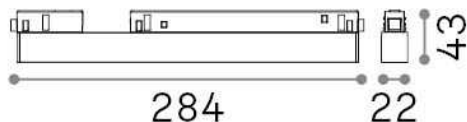

Allgemeine Information

Technisch - Systeme

Ean	8021696317960
Artikel	EGO WIDE 07W 4000K ON-OFF BK
Installation	Systeme
Garantie	5 years
Bruttogewicht	0.3 kg
Volumen	0.001042 m ³

Technische Information

Nettogewicht	0.2 kg
Isolationsklasse	III
Schutzindex	IP20
Einhaltung	CE
Betriebstemperatur	0° ~ +40 °C
Dimmer	NO, On-Off
Leistung	48 V DC
Energieversorgung	Required, remoted, not included NO
einschließlich Zubehör	Ego profile

Quellinfo

Integrierte Quelle	Integrated LED module
Austauschbare Quelle	Replaceable (by qualified operators only)
Leistung	7 W
Emissionen	Direct
Maximaler Verbrauch	max 7,00 W
Merkmale LED	LED SMD SAMSUNG
CCT LED	4000 K
Dauer LED (t. 25°C)	50000 h
CRI	> 90
SDCM	3
Lichtstrahlwinkel	110°
Lichtstrahlfluss	880 lm
Nützlicher Lichtstrom	660 lm
Photobiologisches Risiko	1