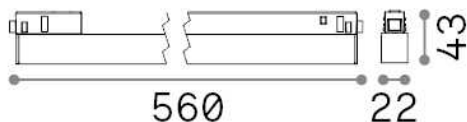

Allgemeine Information

Technisch - Systeme

Ean	8021696303819
Artikel	EGO WIDE 13W 3000K 1-10V WH
Installation	Systeme
Garantie	5 years
Bruttogewicht	0.84 kg
Volumen	0.00252 m ³

Technische Information

Nettogewicht	0.5 kg
Isolationsklasse	III
Schutzindex	IP20
Einhaltung	CE
Betriebstemperatur	0° ~ +40 °C
Dimmer	1, 1-10V
Leistung	48 V DC
Energieversorgung	Required, remoted, not included NO
einschließlich Zubehör	Ego profile

Quellinfo

Integrierte Quelle	Integrated LED module
Austauschbare Quelle	Replaceable (by qualified operators only)
Leistung	13 W
Emissionen	Direct
Maximaler Verbrauch	max 13,00 W
Merkmale LED	LED SMD SAMSUNG
CCT LED	3000 K
Dauer LED (t. 25°C)	50000 h
CRI	> 90
SDCM	3
Lichtstrahlwinkel	110°
Lichtstrahlfluss	1700 lm
Nützlicher Lichtstrom	1320 lm
Photobiologisches Risiko	1
Standby-Leistung	< 0.50 W