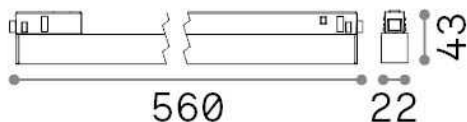

Allgemeine Information

Technisch - Systeme

Ean	8021696286525
Artikel	EGO WIDE 13W 3000K DALI WH
Installation	Systeme
Garantie	5 years
Bruttogewicht	0.37 kg
Volumen	0.000641 m ³

Technische Information

Nettogewicht	0.34 kg
Isolationsklasse	III
Schutzindex	IP20
Einhaltung	CE
Betriebstemperatur	0° ~ +40 °C
Dimmer	1, DALI
Leistung	48 V DC
Energieversorgung	Required, remoted, not included NO
einschließlich Zubehör	Ego profile

Quellinfo

Integrierte Quelle	Integrated LED module
Austauschbare Quelle	Replaceable (by qualified operators only)
Leistung	13 W
Emissionen	Direct
Maximaler Verbrauch	max 13,00 W
Merkmale LED	LED SMD SAMSUNG
CCT LED	3000 K
Dauer LED (t. 25°C)	50000 h
CRI	> 90
SDCM	3
Lichtstrahlwinkel	110°
Lichtstrahlfluss	1700 lm
Nützlicher Lichtstrom	1320 lm
Photobiologisches Risiko	1
Standby-Leistung	< 0.50 W