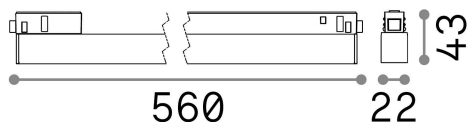

Allgemeine Information

Technisch - Systeme

Ean	8021696257716
Artikel	EGO WIDE 13W 3000K ON-OFF BK
Installation	Systeme
Garantie	5 years
Bruttogewicht	0.44 kg
Volumen	0.000641 m ³

Technische Information

Nettogewicht	0.34 kg
Isolationsklasse	III
Schutzindex	IP20
Einhaltung	CE
Betriebstemperatur	0° ~ +40 °C
Dimmer	NO, On-Off
Leistung	48 V DC
Energieversorgung	Required, remoted, not included NO
einschließlich Zubehör	Ego profile

Quellinfo

Integrierte Quelle	Integrated LED module
Austauschbare Quelle	Replaceable (by qualified operators only)
Leistung	13 W
Emissionen	Direct
Maximaler Verbrauch	max 13,00 W
Merkmale LED	LED SMD SAMSUNG
CCT LED	3000 K
Dauer LED (t. 25°C)	50000 h
CRI	> 90
SDCM	3
Lichtstrahlwinkel	110°
Lichtstrahlfluss	1700 lm
Nützlicher Lichtstrom	1320 lm
Photobiologisches Risiko	1