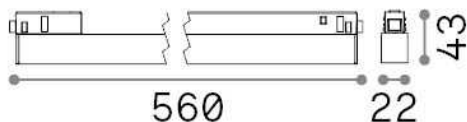

Allgemeine Information

Technisch - Systeme

Ean	8021696322056
Artikel	EGO WIDE 13W 4000K ON-OFF BK
Installation	Systeme
Garantie	5 years
Bruttogewicht	0.35 kg
Volumen	0.003132 m ³

Technische Information

Nettogewicht	0.34 kg
Isolationsklasse	III
Schutzindex	IP20
Einhaltung	CE
Betriebstemperatur	0° ~ +40 °C
Dimmer	NO, On-Off
Leistung	48 V DC
Energieversorgung	Required, remoted, not included NO
einschließlich Zubehör	Ego profile

Quellinfo

Integrierte Quelle	Integrated LED module
Austauschbare Quelle	Replaceable (by qualified operators only)
Leistung	13 W
Emissionen	Direct
Maximaler Verbrauch	max 13,00 W
Merkmale LED	LED SMD SAMSUNG
CCT LED	4000 K
Dauer LED (t. 25°C)	50000 h
CRI	> 90
SDCM	3
Lichtstrahlwinkel	110°
Lichtstrahlfluss	1750 lm
Nützlicher Lichtstrom	1340 lm
Photobiologisches Risiko	1