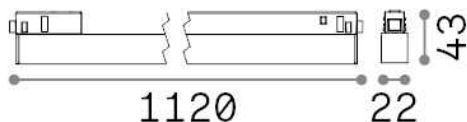

## Technisch - Systeme

Ean	8021696303826
Artikel	EGO WIDE 26W 3000K 1-10V BK
Installation	Systeme
Garantie	5 years
Bruttogewicht	1.17 kg
Volumen	0.004872 m <sup>3</sup>

## Technische Information

Nettogewicht	0.92 kg
Isolationsklasse	III
Schutzindex	IP20
Einhaltung	CE
Betriebstemperatur	0° ~ +40 °C
Dimmer	1, 1-10V
Leistung	48 V DC
Energieversorgung	Required, remoted, not included NO
einschließlich Zubehör	Ego profile

## Quellinfo

Integrierte Quelle	Integrated LED module
Austauschbare Quelle	Replaceable (by qualified operators only)
Leistung	26 W
Emissionen	Direct
Maximaler Verbrauch	max 26,00 W
Merkmale LED	LED SMD SAMSUNG
CCT LED	3000 K
Dauer LED (t. 25°C)	50000 h
CRI	> 90
SDCM	3
Lichtstrahlwinkel	110°
Lichtstrahlfluss	3400 lm
Nützlicher Lichtstrom	2750 lm
Photobiologisches Risiko	1
Standby-Leistung	< 0.50 W