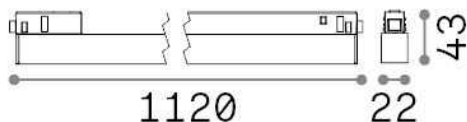

Allgemeine Information

Technisch - Systeme

Ean	8021696286532
Artikel	EGO WIDE 26W 3000K DALI BK
Installation	Systeme
Garantie	5 years
Bruttogewicht	0.68 kg
Volumen	0.001271 m ³

Technische Information

Nettogewicht	0.62 kg
Isolationsklasse	III
Schutzindex	IP20
Einhaltung	CE
Betriebstemperatur	0° ~ +40 °C
Dimmer	1, DALI
Leistung	48 V DC
Energieversorgung	Required, remoted, not included NO
einschließlich Zubehör	Ego profile

Quellinfo

Integrierte Quelle	Integrated LED module
Austauschbare Quelle	Replaceable (by qualified operators only)
Leistung	26 W
Emissionen	Direct
Maximaler Verbrauch	max 26,00 W
Merkmale LED	LED SMD SAMSUNG
CCT LED	3000 K
Dauer LED (t. 25°C)	50000 h
CRI	> 90
SDCM	3
Lichtstrahlwinkel	110°
Lichtstrahlfluss	3400 lm
Nützlicher Lichtstrom	2750 lm
Photobiologisches Risiko	1
Standby-Leistung	< 0.50 W