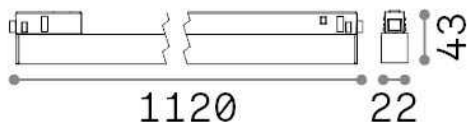

Allgemeine Information

Technisch - Systeme

Ean	8021696283043
Artikel	EGO WIDE 26W 3000K ON-OFF WH
Installation	Systeme
Garantie	5 years
Bruttogewicht	0.68 kg
Volumen	0.001271 m ³

Technische Information

Nettogewicht	0.62 kg
Isolationsklasse	III
Schutzindex	IP20
Einhaltung	CE
Betriebstemperatur	0° ~ +40 °C
Dimmer	NO, On-Off
Leistung	48 V DC
Energieversorgung	Required, remoted, not included NO
einschließlich Zubehör	Ego profile

Quellinfo

Integrierte Quelle	Integrated LED module
Austauschbare Quelle	Replaceable (by qualified operators only)
Leistung	26 W
Emissionen	Direct
Maximaler Verbrauch	max 26,00 W
Merkmale LED	LED SMD SAMSUNG
CCT LED	3000 K
Dauer LED (t. 25°C)	50000 h
CRI	> 90
SDCM	3
Lichtstrahlwinkel	110°
Lichtstrahlfluss	3400 lm
Nützlicher Lichtstrom	2750 lm
Photobiologisches Risiko	1