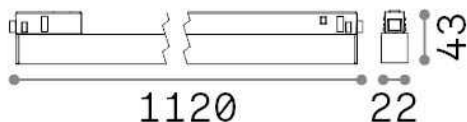

Allgemeine Information

Technisch - Systeme

Ean	8021696322063
Artikel	EGO WIDE 26W 4000K DALI BK
Installation	Systeme
Garantie	5 years
Bruttogewicht	0.64 kg
Volumen	0.003132 m ³

Technische Information

Nettogewicht	0.62 kg
Isolationsklasse	III
Schutzindex	IP20
Einhaltung	CE
Betriebstemperatur	0° ~ +40 °C
Dimmer	1, DALI
Leistung	48 V DC
Energieversorgung	Required, remoted, not included NO
einschließlich Zubehör	Ego profile

Quellinfo

Integrierte Quelle	Integrated LED module
Austauschbare Quelle	Replaceable (by qualified operators only)
Leistung	26 W
Emissionen	Direct
Maximaler Verbrauch	max 26,00 W
Merkmale LED	LED SMD SAMSUNG
CCT LED	4000 K
Dauer LED (t. 25°C)	50000 h
CRI	> 90
SDCM	3
Lichtstrahlwinkel	110°
Lichtstrahlfluss	3500 lm
Nützlicher Lichtstrom	2830 lm
Photobiologisches Risiko	1
Standby-Leistung	< 0.50 W