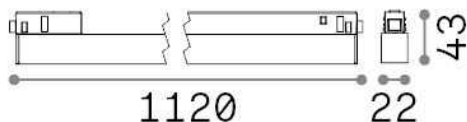

Allgemeine Information

Technisch - Systeme

Ean	8021696322070
Artikel	EGO WIDE 26W 4000K ON-OFF BK
Installation	Systeme
Garantie	5 years
Bruttogewicht	0.64 kg
Volumen	0.003132 m ³

Technische Information

Nettogewicht	0.62 kg
Isolationsklasse	III
Schutzindex	IP20
Einhaltung	CE
Betriebstemperatur	0° ~ +40 °C
Dimmer	NO, On-Off
Leistung	48 V DC
Energieversorgung	Required, remoted, not included NO
einschließlich Zubehör	Ego profile

Quellinfo

Integrierte Quelle	Integrated LED module
Austauschbare Quelle	Replaceable (by qualified operators only)
Leistung	26 W
Emissionen	Direct
Maximaler Verbrauch	max 26,00 W
Merkmale LED	LED SMD SAMSUNG
CCT LED	4000 K
Dauer LED (t. 25°C)	50000 h
CRI	> 90
SDCM	3
Lichtstrahlwinkel	110°
Lichtstrahlfluss	3500 lm
Nützlicher Lichtstrom	2830 lm
Photobiologisches Risiko	1