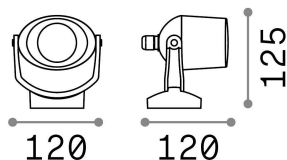

Allgemeine Information

Aussen - Wandleuchten

Ean	8021696096476
Artikel	ELIO AP1 NERO
Installation	Wandleuchten
Garantie	5 years
Bruttogewicht	0.6 kg
Volumen	0.002662 m³

Technische Information

Nettogewicht	0.5 kg
Isolationsklasse	II
Schutzindex	IP66
Einhaltung	CE
Betriebstemperatur	-15° ~ +45 °C
Dimmer	Determined by the light bulb
Leistung	220-240 V AC
Energieversorgung	Not required
Lastwiderstand	IK10
Verstellbarkeit	vert. 0°-355°

Quellinfo

Integrierte Quelle	Light bulb (included, settable CCT 2700 / 4000 K)
Austauschbare Quelle	Replaceable
Leistung	GU10 max 1 x 6 W
Emissionen	Direct
Maximaler Verbrauch	-
Leuchtmittel enthalten	1 - E14 OLIVA 4W 3000K CRI80 SATIN