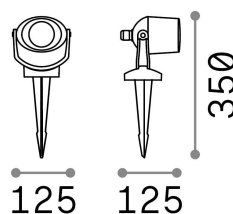

## Aussen - Strahler

<b>Ean</b>	8021696120201
<b>Artikel</b>	ELIO PR1 NERO
<b>Installation</b>	Strahler
<b>Garantie</b>	5 years
<b>Bruttogewicht</b>	0.43 kg
<b>Volumen</b>	0.002662 m <sup>3</sup>

## Technische Information

<b>Nettogewicht</b>	0.36 kg
<b>Isolationsklasse</b>	II
<b>Schutzindex</b>	IP66
<b>Einhaltung</b>	CE
<b>Betriebstemperatur</b>	-15° ~ +45 °C
<b>Dimmer</b>	Determined by the light bulb
<b>Leistung</b>	220-240 V AC
<b>Energieversorgung</b>	Not required
<b>Lastwiderstand</b>	IK10
<b>Verstellbarkeit</b>	YES

## Quellinfo

<b>Integrierte Quelle</b>	Light bulb (included, settable CCT 2700 / 4000 K)
<b>Austauschbare Quelle</b>	Replaceable
<b>Leistung</b>	GU10 max 1 x 6 W
<b>Emissionen</b>	Direct
<b>Maximaler Verbrauch</b>	-
<b>Leuchtmittel enthalten</b>	1 - E14 OLIVA 4W 3000K CRI80 SATIN