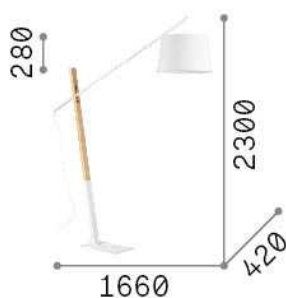

Allgemeine Information

Innen - Stehleuchten

Ean	8021696207599
Artikel	EMINENT PT1 NERO
Installation	Stehleuchten
Garantie	5 years
Bruttogewicht	10.61 kg
Volumen	-

Technische Information

Nettogewicht	10.61 kg
Isolationsklasse	II
Schutzindex	IP20
Einhaltung	CE
Betriebstemperatur	0° ~ +40 °C
Dimmer	NO
Leistung	220-240 V AC Integrated switch button
Energieversorgung	Not required

Quellinfo

Integrierte Quelle	Light bulb (not included)
Austauschbare Quelle	No
Leistung	E27 max 1 x 60 W
Emissionen	Direct + Indirect
Maximaler Verbrauch	-