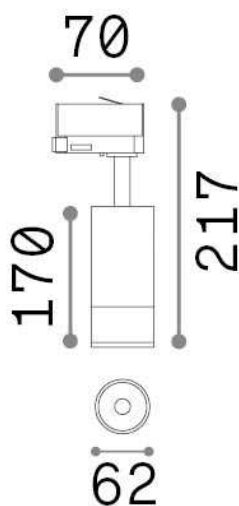

Allgemeine Information

Technisch - Strahler und Schienen

Ean	8021696322087
Artikel	EOS 15W 4000K ON-OFF BK
Installation	Strahler und Schienen
Garantie	5 years
Bruttogewicht	0.76 kg
Volumen	0.002592 m ³

Technische Information

Nettogewicht	0.71 kg
Isolationsklasse	I
Schutzindex	IP20
Einhaltung	CE
Betriebstemperatur	0° ~ +40 °C
Dimmer	NO, On-Off
Leistung	220-240 V AC 50/60 Hz
Energieversorgung	In-built, included Replaceable (by qualified operators only), electronic
Verstellbarkeit	vert. 0°-90° , orizz. 0°-355°
einschließlich Zubehör	Single connection on-off, Link on-off profile