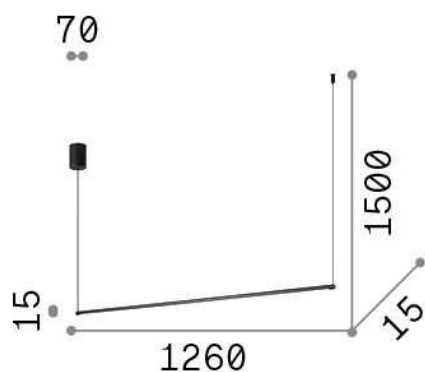

Allgemeine Information

Innen - Aufhängung

Ean	8021696285092
Artikel	ESSENCE SP D126 NERO
Installation	Aufhängung
Garantie	5 years
Bruttogewicht	1.48 kg
Volumen	0.016506 m ³

Technische Information

Nettogewicht	0.9 kg
Isolationsklasse	I
Schutzindex	IP20
Einhaltung	CE
Betriebstemperatur	0° ~ +40 °C
Dimmer	NO, On-Off
Leistung	220-240 V AC 50 Hz
Energieversorgung	In-built, included Replaceable (by qualified operators only), electronic

Quellinfo

Integrierte Quelle	Integrated LED module
Austauschbare Quelle	No
Leistung	LED 20 W
Emissionen	Direct Asymmetrical
Maximaler Verbrauch	max 20,00 W
Merkmale LED	LED SMD
CCT LED	3000 K
Dauer LED (t. 25°C)	30000 h
CRI	> 80
Lichtstrahlfluss	2650 lm
Nützlicher Lichtstrom	2130 lm
Photobiologisches Risiko	1
Leuchtmittel enthalten	1 - E14 OLIVA 4W 3000K CRI80 SATIN