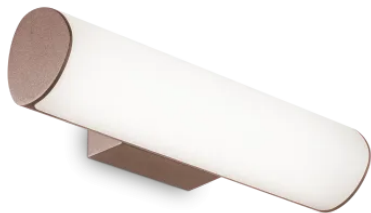

Allgemeine Information

Aussen - Wandleuchten

Ean	8021696269153
Artikel	ETERE AP COFFEE 3000K
Installation	Wandleuchten
Garantie	5 years
Bruttogewicht	0.7 kg
Volumen	0.002684 m ³

Technische Information

Nettogewicht	0.59 kg
Isolationsklasse	I
Schutzindex	IP44
Einhaltung	CE
Betriebstemperatur	-15° ~ +45 °C
Dimmer	Non-dimmable, On-Off
Leistung	220-240 V AC 50/60 Hz
Energieversorgung	In-built, included Replaceable (by qualified operators only), electronic

Quellinfo

Integrierte Quelle	Integrated LED module
Austauschbare Quelle	No
Leistung	9,5 W
Emissionen	Direct
Maximaler Verbrauch	max 9,5 W
Merkmale LED	LED SMD
CCT LED	3000 K
Dauer LED (t. 25°C)	25000 h
CRI	> 90
SDCM	3
Lichtstrahlwinkel	-
Lichtstrahlfluss	1000 lm
Nützlicher Lichtstrom	570 lm