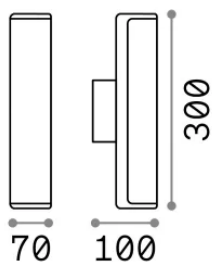

Allgemeine Information

Aussen - Wandleuchten

Ean	8021696269153
Artikel	ETERE AP COFFEE 3000K
Installation	Wandleuchten
Garantie	5 years
Bruttogewicht	0.7 kg
Volumen	0.002684 m ³

Technische Information

Nettogewicht	0.59 kg
Isolationsklasse	I
Schutzindex	IP44
Einhaltung	CE
Betriebstemperatur	-15° ~ +45 °C
Dimmer	Non-dimmable, On-Off
Leistung	220-240 V AC 50/60 Hz
Energieversorgung	In-built, included Replaceable (by qualified operators only), electronic

Quellinfo

Integrierte Quelle	Integrated LED module
Austauschbare Quelle	No
Leistung	9,5 W
Emissionen	Direct
Maximaler Verbrauch	max 9,5 W
Merkmale LED	LED SMD
CCT LED	3000 K
Dauer LED (t. 25°C)	25000 h
CRI	> 90
SDCM	3
Lichtstrahlwinkel	-
Lichtstrahlfluss	1000 lm
Nützlicher Lichtstrom	570 lm