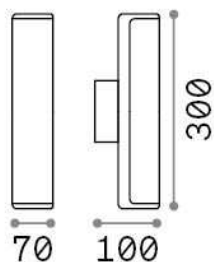

Allgemeine Information

Aussen - Wandleuchten

Ean	8021696322186
Artikel	ETERE AP GRIGIO 4000K
Installation	Wandleuchten
Garantie	5 years
Bruttogewicht	0.7 kg
Volumen	0.002733 m ³

Technische Information

Nettogewicht	0.59 kg
Isolationsklasse	I
Schutzindex	IP44
Einhaltung	CE
Betriebstemperatur	-15° ~ +45 °C
Dimmer	NO, On-Off
Leistung	220-240 V AC 50/60 Hz
Energieversorgung	In-built, included Replaceable (by qualified operators only), electronic

Quellinfo

Integrierte Quelle	Integrated LED module
Austauschbare Quelle	No
Leistung	9,5 W
Emissionen	Direct
Maximaler Verbrauch	max 9,50 W
Merkmale LED	LED SMD
CCT LED	4000 K
Dauer LED (t. 25°C)	25000 h
CRI	> 80
Lichtstrahlwinkel	-
Lichtstrahlfluss	1350 lm
Nützlicher Lichtstrom	990 lm