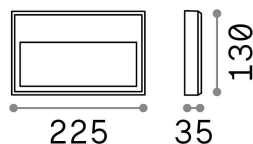

## Quellinfo

<b>Integrierte Quelle</b>	Integrated LED module
<b>Austauschbare Quelle</b>	No
<b>Leistung</b>	6 W
<b>Emissionen</b>	Direct Asymmetrical
<b>Maximaler Verbrauch</b>	max 6,00 W
<b>Merkmale LED</b>	LED SMD
<b>CCT LED</b>	3000 K
<b>Dauer LED (t. 25°C)</b>	30000 h
<b>CRI</b>	> 80
<b>Lichtstrahlwinkel</b>	-
<b>Lichtstrahlfluss</b>	600 lm
<b>Nützlicher Lichtstrom</b>	140 lm
<b>Photobiologisches Risiko</b>	EXEMPT