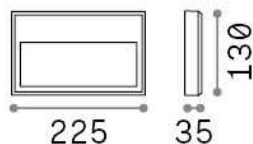

Allgemeine Information

Aussen - Wandleuchten

Ean	8021696322285
Artikel	FEBE-1 AP ANTRACITE 4000K
Installation	Wandleuchten
Garantie	5 years
Bruttogewicht	0.85 kg
Volumen	0.001944 m ³

Technische Information

Quellinfo

Integrierte Quelle	Integrated LED module
Austauschbare Quelle	No
Leistung	6 W
Emissionen	Direct Asymmetrical
Maximaler Verbrauch	max 6,00 W
Merkmale LED	LED SMD
CCT LED	4000 K
Dauer LED (t. 25°C)	30000 h
CRI	> 80
Lichtstrahlwinkel	-
Lichtstrahlfluss	630 lm
Nützlicher Lichtstrom	150 lm
Photobiologisches Risiko	EXEMPT