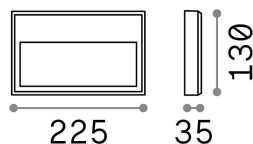

Allgemeine Information

Aussen - Wandleuchten

Ean	8021696268347
Artikel	FEBE-1 AP BIANCO 3000K
Installation	Wandleuchten
Garantie	5 years
Bruttogewicht	0.85 kg
Volumen	0.002016 m ³

Technische Information

Nettogewicht	0.76 kg
Isolationsklasse	I
Schutzindex	IP65
Einhaltung	CE
Betriebstemperatur	-15° ~ +45 °C
Dimmer	NO, On-Off
Leistung	220-240 V AC 50/60 Hz
Energieversorgung	In-built, included Replaceable (by qualified operators only), electronic
Lastwiderstand	IK06

Quellinfo

Integrierte Quelle	Integrated LED module
Austauschbare Quelle	No
Leistung	6 W
Emissionen	Direct Asymmetrical
Maximaler Verbrauch	max 6,00 W
Merkmale LED	LED SMD
CCT LED	3000 K
Dauer LED (t. 25°C)	30000 h
CRI	> 80
Lichtstrahlwinkel	-
Lichtstrahlfluss	600 lm
Nützlicher Lichtstrom	330 lm
Photobiologisches Risiko	EXEMPT