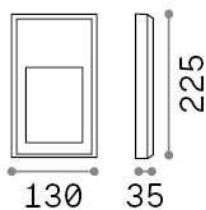

Allgemeine Information

Aussen - Wandleuchten

Ean	8021696322308
Artikel	FEBE-2 AP ANTRACITE 4000K
Installation	Wandleuchten
Garantie	5 years
Bruttogewicht	0.85 kg
Volumen	0.001944 m ³

Technische Information

Quellinfo

Integrierte Quelle	Integrated LED module
Austauschbare Quelle	No
Leistung	6 W
Emissionen	Direct Asymmetrical
Maximaler Verbrauch	max 6,00 W
Merkmale LED	LED SMD
CCT LED	4000 K
Dauer LED (t. 25°C)	30000 h
CRI	> 80
Lichtstrahlwinkel	-
Lichtstrahlfluss	520 lm
Nützlicher Lichtstrom	170 lm
Photobiologisches Risiko	EXEMPT