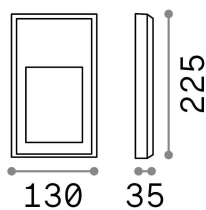

Allgemeine Information

Aussen - Wandleuchten

Ean	8021696268361
Artikel	FEBE-2 AP BIANCO 3000K
Installation	Wandleuchten
Garantie	5 years
Bruttogewicht	0.85 kg
Volumen	0.002016 m ³

Technische Information

Nettogewicht	0.76 kg
Isolationsklasse	I
Schutzindex	IP65
Einhaltung	CE
Betriebstemperatur	-15° ~ +45 °C
Dimmer	NO, On-Off
Leistung	220-240 V AC 50/60 Hz
Energieversorgung	In-built, included Replaceable (by qualified operators only), electronic
Lastwiderstand	IK06

Quellinfo

Integrierte Quelle	Integrated LED module
Austauschbare Quelle	No
Leistung	6 W
Emissionen	Direct Asymmetrical
Maximaler Verbrauch	max 6,00 W
Merkmale LED	LED SMD
CCT LED	3000 K
Dauer LED (t. 25°C)	30000 h
CRI	> 80
Lichtstrahlwinkel	-
Lichtstrahlfluss	500 lm
Nützlicher Lichtstrom	360 lm
Photobiologisches Risiko	EXEMPT