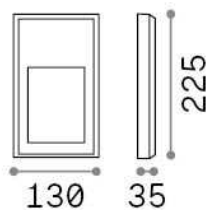

## Quellinfo

<b>Integrierte Quelle</b>	Integrated LED module
<b>Austauschbare Quelle</b>	No
<b>Leistung</b>	6 W
<b>Emissionen</b>	Direct Asymmetrical
<b>Maximaler Verbrauch</b>	max 6,00 W
<b>Merkmale LED</b>	LED SMD
<b>CCT LED</b>	4000 K
<b>Dauer LED (t. 25°C)</b>	30000 h
<b>CRI</b>	> 80
<b>Lichtstrahlwinkel</b>	-
<b>Lichtstrahlfluss</b>	520 lm
<b>Nützlicher Lichtstrom</b>	380 lm
<b>Photobiologisches Risiko</b>	EXEMPT