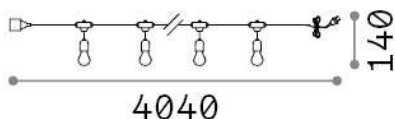

Quellinfo

Integrierte Quelle	Light bulb (not included)
Austauschbare Quelle	No
Leistung	E27 max 5 x 15 W
Emissionen	Diffuse
Maximaler Verbrauch	-