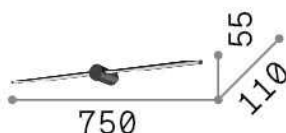

Allgemeine Information

Innen - Wandleuchten

| | |
|----------------------|-------------------------|
| Ean | 8021696327792 |
| Artikel | FILO AP D075 OTTONE |
| Installation | Wandleuchten |
| Garantie | 5 years |
| Bruttogewicht | 0.93 kg |
| Volumen | 0.009295 m ³ |

Technische Information

| | |
|---------------------------|--|
| Nettogewicht | 0.5 kg |
| Isolationsklasse | II |
| Schutzindex | IP44 |
| Einhaltung | CE |
| Betriebstemperatur | 0° ~ +40 °C |
| Dimmer | NO, On-Off |
| Leistung | 220-240 V AC 50/60 Hz |
| Energieversorgung | In-built, included Replaceable (by qualified operators only), electronic |

Quellinfo

| | |
|---------------------------------|------------------------------------|
| Integrierte Quelle | Integrated LED module |
| Austauschbare Quelle | No |
| Leistung | LED 13 W |
| Emissionen | Direct |
| Maximaler Verbrauch | max 12,50 W |
| Merkmale LED | LED SMD |
| CCT LED | 3000 K |
| Dauer LED (t. 25°C) | 20000 h |
| CRI | > 80 |
| Lichtstrahlfluss | 1450 lm |
| Nützlicher Lichtstrom | 450 lm |
| Photobiologisches Risiko | 1 |
| Leuchtmittel enthalten | 1 - E14 OLIVA 4W 3000K CRI80 SATIN |