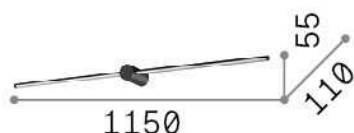

Nettogewicht	0.61 kg
Isolationsklasse	II
Schutzindex	IP44
Einhaltung	CE
Betriebstemperatur	0° ~ +40 °C
Dimmer	NO, On-Off
Leistung	220-240 V AC 50/60 Hz
Energieversorgung	In-built, included Replaceable (by qualified operators only), electronic

Quellinfo

Integrierte Quelle	Integrated LED module
Austauschbare Quelle	No
Leistung	LED 16 W
Emissionen	Direct
Maximaler Verbrauch	max 16,00 W
Merkmale LED	LED SMD
CCT LED	3000 K
Dauer LED (t. 25°C)	20000 h
CRI	> 80
Lichtstrahlfluss	2000 lm
Nützlicher Lichtstrom	610 lm
Photobiologisches Risiko	1
Leuchtmittel enthalten	1 - E14 OLIVA 4W 3000K CRI80 SATIN