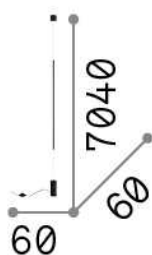

Allgemeine Information

Innen - Wandleuchten

Ean	8021696301075
Artikel	FILO PT OTTONE
Installation	Wandleuchten
Garantie	5 years
Bruttogewicht	1.67 kg
Volumen	0.012403 m ³

Technische Information

Nettogewicht	1.2 kg
Isolationsklasse	II
Schutzindex	IP20
Einhaltung	CE
Betriebstemperatur	0° ~ +40 °C
Dimmer	NO, On-Off
Leistung	220-240 V AC 50/60 Hz Integrated switch button
Energieversorgung	In-built, included Replaceable (by qualified operators only), electronic

Quellinfo

Integrierte Quelle	Integrated LED module
Austauschbare Quelle	No
Leistung	LED 15 W
Emissionen	Direct Asymmetrical
Maximaler Verbrauch	max 15,00 W
Merkmale LED	LED SMD
CCT LED	3000 K
Dauer LED (t. 25°C)	20000 h
CRI	> 80
Lichtstrahlfluss	1900 lm
Nützlicher Lichtstrom	1550 lm
Photobiologisches Risiko	1
Leuchtmittel enthalten	1 - E14 OLIVA 4W 3000K CRI80 SATIN