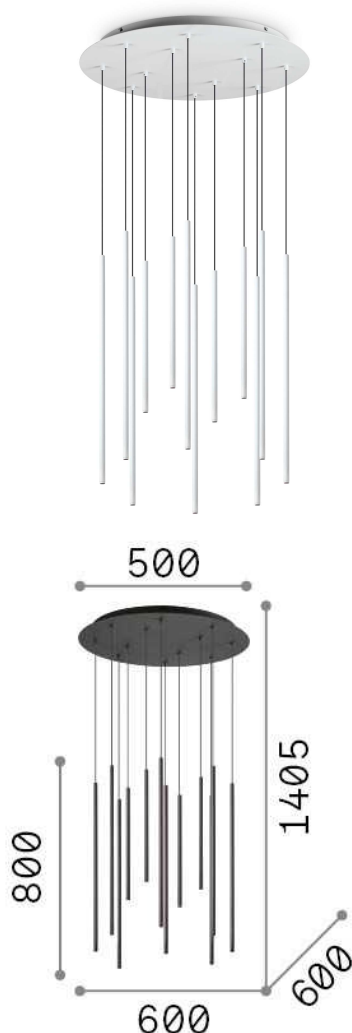

Allgemeine Information

Innen - Aufhängung

Ean	8021696263441
Artikel	FILO SP12 BIANCO
Installation	Aufhängung
Garantie	5 years
Bruttogewicht	10.97 kg
Volumen	0.1232 m ³

Technische Information

Nettogewicht	8.6 kg
Isolationsklasse	I
Schutzindex	IP20
Einhaltung	CE
Betriebstemperatur	0° ~ +40 °C
Dimmer	NO, On-Off
Leistung	220-240 V AC 50 Hz
Energieversorgung	In-built, included Replaceable (by qualified operators only), electronic

Quellinfo

Integrierte Quelle	Integrated LED module
Austauschbare Quelle	Replaceable (by qualified operators only)
Leistung	LED 25 W
Emissionen	Direct
Maximaler Verbrauch	max 25,00 W
Merkmale LED	LED SMD OSRAM
CCT LED	3000 K
Dauer LED (t. 25°C)	30000 h
CRI	> 80
Lichtstrahlwinkel	45°
Lichtstrahlfluss	3150 lm
Nützlicher Lichtstrom	2520 lm
Photobiologisches Risiko	1
Leuchtmittel enthalten	1 - E14 OLIVA 4W 3000K CRI80 SATIN