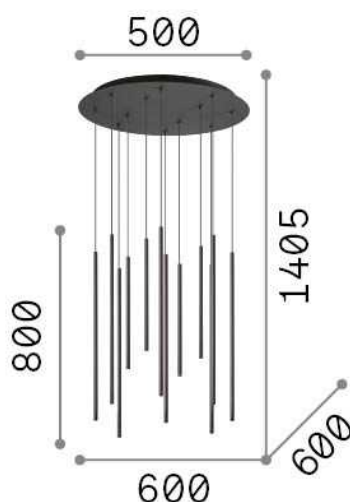

Allgemeine Information

Innen - Aufhängung

Ean	8021696263434
Artikel	FILO SP12 NERO
Installation	Aufhängung
Garantie	5 years
Bruttogewicht	10.57 kg
Volumen	0.1232 m ³

Technische Information

Nettogewicht	8.6 kg
Isolationsklasse	I
Schutzindex	IP20
Einhaltung	CE
Betriebstemperatur	0° ~ +40 °C
Dimmer	NO, On-Off
Leistung	220-240 V AC 50 Hz
Energieversorgung	In-built, included Replaceable (by qualified operators only), electronic

Quellinfo

Integrierte Quelle	Integrated LED module
Austauschbare Quelle	Replaceable (by qualified operators only)
Leistung	LED 25 W
Emissionen	Direct
Maximaler Verbrauch	max 25,00 W
Merkmale LED	LED SMD OSRAM
CCT LED	3000 K
Dauer LED (t. 25°C)	30000 h
CRI	> 80
Lichtstrahlwinkel	45°
Lichtstrahlfluss	3150 lm
Nützlicher Lichtstrom	2520 lm
Photobiologisches Risiko	1
Leuchtmittel enthalten	1 - E14 OLIVA 4W 3000K CRI80 SATIN