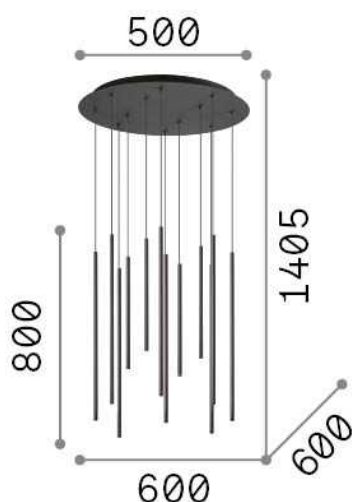

Allgemeine Information

Innen - Aufhängung

Ean	8021696263663
Artikel	FILO SP12 OTTONE
Installation	Aufhängung
Garantie	5 years
Bruttogewicht	10.97 kg
Volumen	0.1232 m ³

Technische Information

Nettogewicht	8.6 kg
Isolationsklasse	I
Schutzindex	IP20
Einhaltung	CE
Betriebstemperatur	0° ~ +40 °C
Dimmer	NO, On-Off
Leistung	220-240 V AC 50 Hz
Energieversorgung	In-built, included Replaceable (by qualified operators only), electronic

Quellinfo

Integrierte Quelle	Integrated LED module
Austauschbare Quelle	Replaceable (by qualified operators only)
Leistung	LED 25 W
Emissionen	Direct
Maximaler Verbrauch	max 25,00 W
Merkmale LED	LED SMD OSRAM
CCT LED	3000 K
Dauer LED (t. 25°C)	30000 h
CRI	> 80
Lichtstrahlwinkel	45°
Lichtstrahlfluss	3150 lm
Nützlicher Lichtstrom	2520 lm
Photobiologisches Risiko	1
Leuchtmittel enthalten	1 - E14 OLIVA 4W 3000K CRI80 SATIN