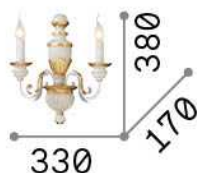

Nettogewicht	2.05 kg
Isolationsklasse	I
Schutzindex	IP20
Einhaltung	CE
Betriebstemperatur	0° ~ +40 °C
Dimmer	Determined by the light bulb
Leistung	220-240 V AC
Energieversorgung	Not required

Quellinfo

Integrierte Quelle	Light bulb (not included)
Austauschbare Quelle	No
Leistung	E14 max 2 x 40 W
Emissionen	Diffuse
Maximaler Verbrauch	-