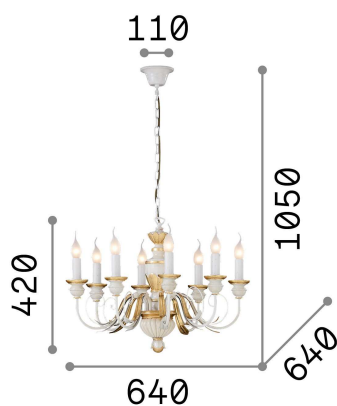

Allgemeine Information

Innen - Aufhängung

Ean	8021696012872
Artikel	FIRENZE SP8 BIANCO
Installation	Aufhängung
Garantie	5 years
Bruttogewicht	8.37 kg
Volumen	0.084249 m ³

Technische Information

Nettogewicht	6.44 kg
Isolationsklasse	I
Schutzindex	IP20
Einhaltung	CE
Betriebstemperatur	0° ~ +40 °C
Dimmer	Determined by the light bulb
Leistung	220-240 V AC
Energieversorgung	Not required

Quellinfo

Integrierte Quelle	Light bulb (not included)
Austauschbare Quelle	No
Leistung	E14 max 8 x 40 W
Emissionen	Diffuse
Maximaler Verbrauch	-