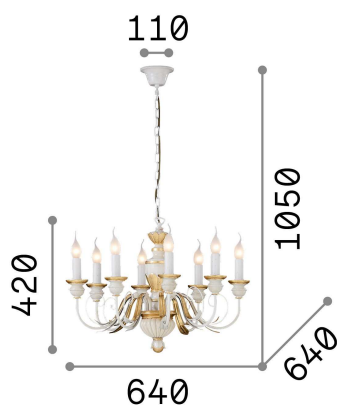

Quellinfo

Integrierte Quelle	Light bulb (not included)
Austauschbare Quelle	No
Leistung	E14 max 8 x 40 W
Emissionen	Diffuse
Maximaler Verbrauch	-