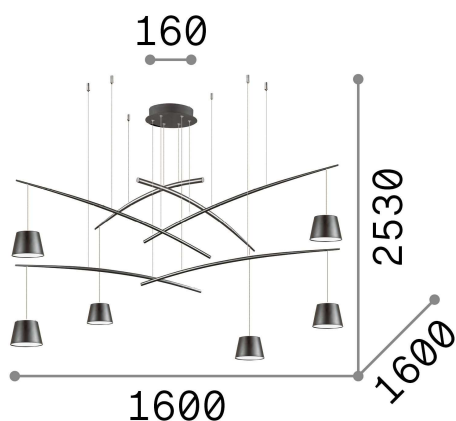

Allgemeine Information

Innen - Aufhängung

Ean	8021696196992
Artikel	FISH SP6
Installation	Aufhängung
Garantie	5 years
Bruttogewicht	7.44 kg
Volumen	0.03774 m ³

Technische Information

Nettogewicht	6.79 kg
Isolationsklasse	I
Schutzindex	IP20
Einhaltung	CE
Betriebstemperatur	0° ~ +40 °C
Dimmer	NO, On-Off
Leistung	220-240 V AC 50/60 Hz
Energieversorgung	In-built, included Replaceable (by qualified operators only), electronic

Quellinfo

Integrierte Quelle	Integrated LED module
Austauschbare Quelle	No
Leistung	LED 37 W
Emissionen	Direct
Maximaler Verbrauch	max 37,00 W
Merkmale LED	LED SMD
CCT LED	3000 K
Dauer LED (t. 25°C)	20000 h
CRI	> 80
Lichtstrahlfluss	2800 lm
Nützlicher Lichtstrom	1960 lm
Photobiologisches Risiko	EXEMPT
Leuchtmittel enthalten	1 - E14 OLIVA 4W 3000K CRI80 SATIN