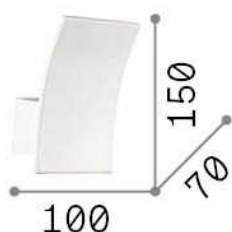

Allgemeine Information

Innen - Wandleuchten

Ean	8021696117867
Artikel	FIX AP
Installation	Wandleuchten
Garantie	5 years
Bruttogewicht	0.48 kg
Volumen	0.004998 m ³

Technische Information

Nettogewicht	0.39 kg
Isolationsklasse	II
Schutzindex	IP20
Einhaltung	CE
Betriebstemperatur	0° ~ +40 °C
Dimmer	NO, On-Off
Leistung	220-240 V AC 50/60 Hz
Energieversorgung	In-built, included Replaceable (by qualified operators only), electronic

Quellinfo

Integrierte Quelle	Integrated LED module
Austauschbare Quelle	Replaceable (by qualified operators only)
Leistung	LED 5,5 W
Emissionen	Direct
Maximaler Verbrauch	max 5,50 W
Merkmale LED	LED COB
CCT LED	3000 K
Dauer LED (t. 25°C)	20000 h
CRI	> 80
Lichtstrahlfluss	440 lm
Nützlicher Lichtstrom	390 lm
Leuchtmittel enthalten	1 - E14 OLIVA 4W 3000K CRI80 SATIN