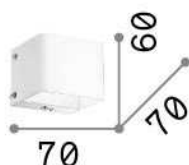

Quellinfo

Integrierte Quelle	Light bulb (included)
Austauschbare Quelle	Replaceable
Leistung	G9 max 1 x 40 W
Emissionen	Direct + Indirect
Zündzeit	X
Maximaler Verbrauch	-
Leuchtmittel enthalten	1 - E14 OLIVA 4W 3000K CRI80 SATIN