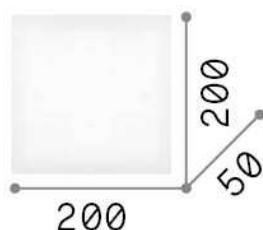

Quellinfo

Integrierte Quelle	Light bulb (included)
Austauschbare Quelle	Replaceable
Leistung	GX53 max 1 x 15 W
Emissionen	Diffuse
Maximaler Verbrauch	-
Leuchtmittel enthalten	1 - E14 OLIVA 4W 3000K CRI80 SATIN